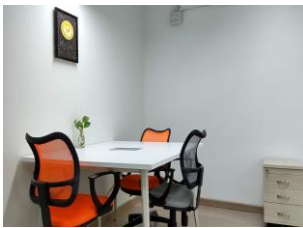

1 区の中心レタントンからすぐの日本語レセプションサービス対応のレンタルオフィス

Representative office

法人登記利用

ホーチミンに事務所を構えることなく、事業を始める際に必要な法人登記住所として本オフィスを利用できます。

Private office

プライベートオフィス

ビジネスに必要な設備を完備した3名～12名用の個室が6部屋あり、法人住所登記も可能ですので、入居後すぐに業務を開始できます。