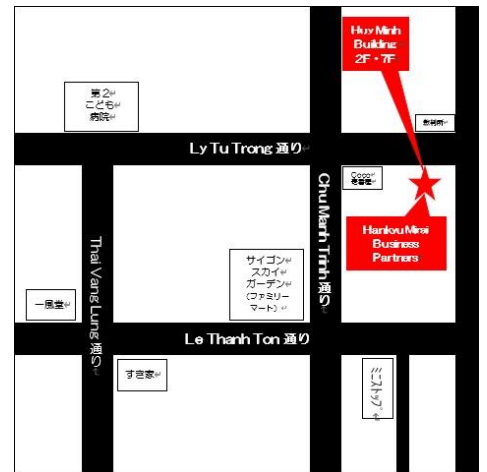

HANKYU MIRAI BUSINESS PARTNERS RENTAL OFFICE

受付時間 平日：8:00～17:30（ベトナム時間）
土曜日：8:00～12:00（ベトナム時間）
お問い合わせ +84-96-529-9871（海外から）
096-529-9871（ベトナムから）

所在地：2nd floor No.7 Lý Tự Trọng, Bến Nghé, Quận 1, Thành phố Hồ Chí Minh

1 区の中心レタントンからすぐの日本語レセプションサービス対応のレンタルオフィス

Representative office

法人登記利用

ホーチミンに事務所を構えることなく、事業を始める際に必要な法人登記住所として本オフィスを利用できます。

Private office

プライベートオフィス

ビジネスに必要な設備を完備した3名～12名用の個室が6部屋あり、法人住所登記も可能ですので、入居後すぐに業務を開始できます。