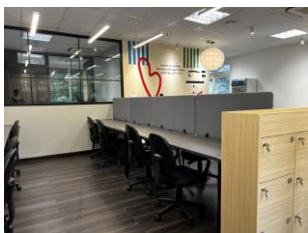

1 区の中心レタントンからすぐの日本語レセプションサービス対応のレンタルオフィス

Representative office

法人登記利用

ホーチミンに事務所を構えることなく、事業を始める際に必要な法人登記住所として本オフィスを利用できます。

Private office

プライベートオフィス

ビジネスに必要な設備を完備した3名～12名用の個室が6部屋あり、法人住所登記も可能ですので、入居後すぐに業務を開始できます。