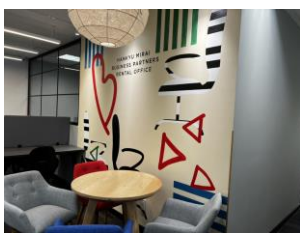

1 区の中心レタントンからすぐの日本語レセプションサービス対応のレンタルオフィス

Representative office

法人登記利用

ホーチミンに事務所を構えることなく、事業を始める際に必要な法人登記住所として本オフィスを利用できます。

Private office

プライベートオフィス

ビジネスに必要な設備を完備した3名～12名用の個室が6部屋あり、法人住所登記も可能ですので、入居後すぐに業務を開始できます。